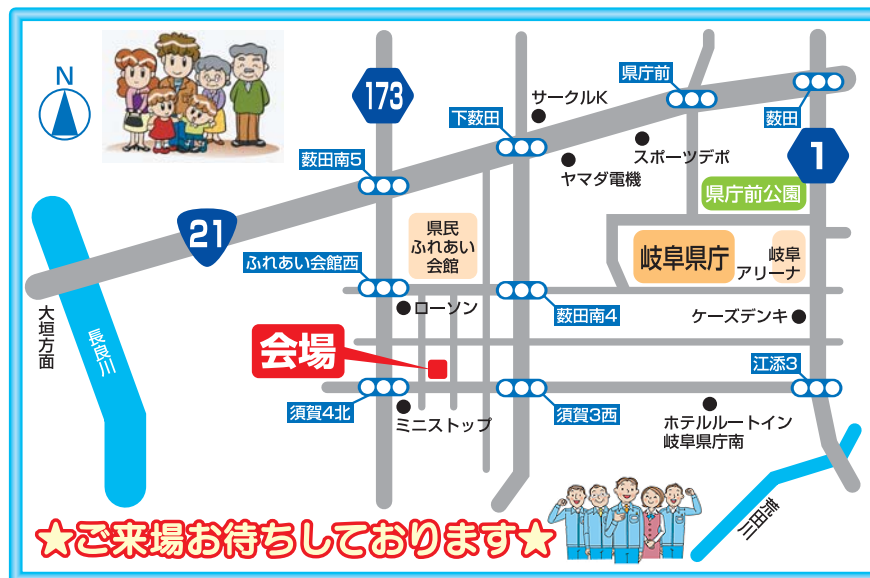

当日発表!

びっくり価格

13:30よりタイムセール実施!!

ガス機器など各種メーカー展示あり

※写真はイメージです

お問い合わせは

株式会社 村瀬産業

<http://www.murase.co.jp>